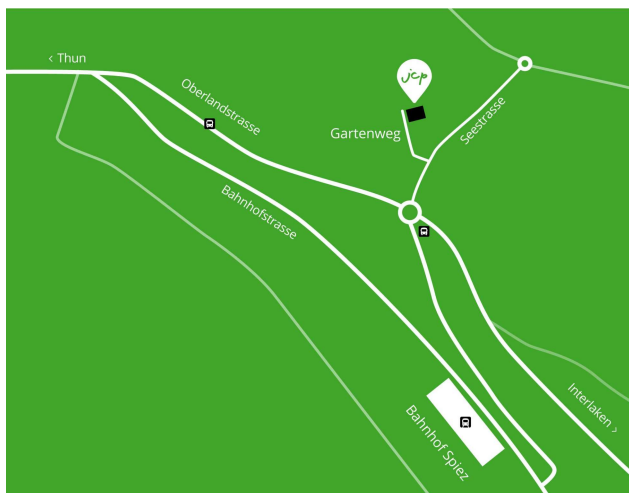

## JCP BeO - Standort Spiez

Die Büroräumlichkeiten am Gartenweg 4 in Spiez sind zentral gelegen und sowohl mit dem öffentlichen Verkehr als auch per Auto sehr gut erreichbar.

### **Bahn und Bus:**

Vom Bahnhof Spiez folgen Sie der Seestrasse Richtung Bucht bis unterhalb des Kronen-Kreisels. Wenige Schritte nach dem Kreisel (siehe Wegweiser P Gartenweg) zweigen Sie links ab und folgen dem Weg rechterhand.

### **Auto:**

Von Thun oder der Autobahn herkommend: folgen Sie der Oberlandstrasse bis zum Kronen-Kreisel. Nehmen Sie die dritte Ausfahrt Richtung Bucht und zweigen anschliessend links Richtung Parkhaus SpiezPark oder P Gartenweg ab.

Von Interlaken herkommend: folgen Sie gerade der Hauptstrasse bis zum Kronen-Kreisel. Nehmen Sie die erste Ausfahrt und zweigen anschliessend links Richtung Parkhaus SpiezPark oder P Gartenweg ab. Das Parkhaus ist gebührenpflichtig. In der Umgebung finden Sie auch Parkplätze in der blauen Zone.